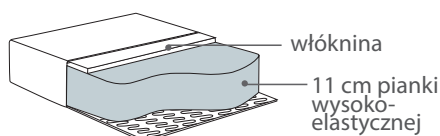

Wymiary*

Szerokość • Głębokość • Wysokość w cm

Głębokość siedziska 53 • Wysokość siedziska 41

Fotel
73x76x72

* Wymiary mogą się różnić +/- 3%, w zależności od wyboru tapicerki i konfiguracji. Piktogramy nie odzwierciedlają proporcji i kształtu mebla. Występowanie pofalowań w częściach miękkich siedzisk lub oparcia jest wynikiem zamierzonymi zgodnym z pierwotnym założeniem projektowym.

Comfort C1

Poduszka siedziska

Wkład wykonany jest z wysokoelastycznej pianki pokrytej włókniną.

Starannie przemyślana i elegancka forma fotela Paloma przekłada się na odpowiednio głębokie siedzisko i łagodną linię oparcia. Takie rozwiązanie gwarantuje komfortowy wypoczynek.