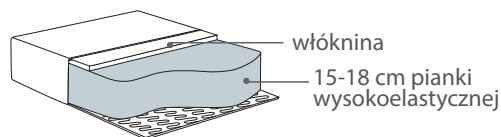

Puf nr 19 75x62x42

Puf nr 19 75x62x42

*Wymiary mogą się różnić +/- 3%, w zależności od wyboru tapicerki i konfiguracji. Piktogramy nie odzwierciedlają proporcji i kształtu mebla.

Comfort EU

Poduszka siedziska

Wkład poduszki składa się z pianki wysokoelastycznej pokrytej włókniną.

Wersja Day i Night:

Poduszka oparciowa

| BOCZEK | NOGA BOCZKA | NOGI POZOSTAŁE | NOGI DO ŁĄCZENIA SOFA+SOFA |
|--------|-------------|----------------|----------------------------|
| CAPE | SAN DIEGO | HALIFAX | HALIFAX MODUL |
| CORE | BRISBANE | BRISBANE | HALIFAX MODUL |
| DUKE | HALIFAX | HALIFAX | HALIFAX MODUL |
| QUADRA | SAN DIEGO | HALIFAX | HALIFAX MODUL |
| EDGE | CULINA | HALIFAX | HALIFAX MODUL |
| KIWI | MALIBU | HALIFAX | HALIFAX MODUL |
| LAZY | CULINA | HALIFAX | HALIFAX MODUL |
| SLIM | SLIM | SLIM | SLIM MODUL |
| WOO | VINCENT | VINCENT | VINCENT MODUL |