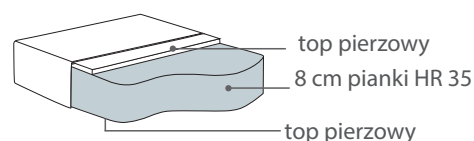

Comfort C2 tkanina