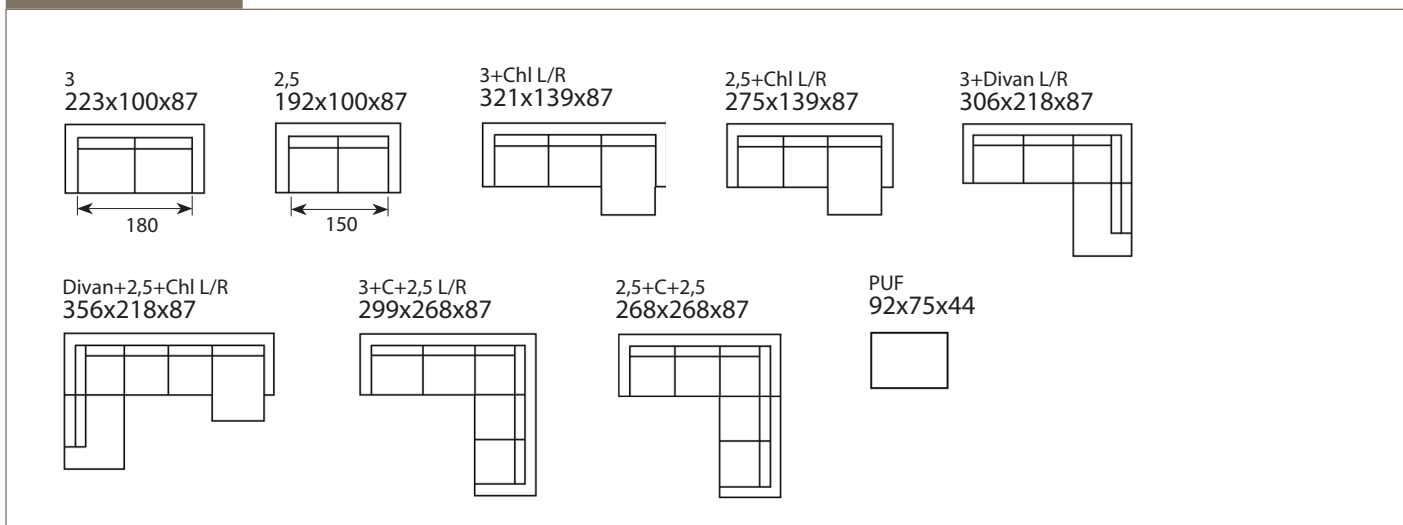

## Wymiary\*

Szerokość • Głębokość • Wysokość w cm

Głębokość siedziska 58 • Wysokość siedziska 43

\* Wymiary mogą się różnić +/- 3%, w zależności od wyboru tapicerki i konfiguracji. Piktogramy nie odzwierciedlają proporcji i kształtu mebla. Występowanie pofalowań w częściach miękkich siedzisk lub oparcia jest wynikiem zamierzonym i zgodnym z pierwotnym założeniem projektowym.