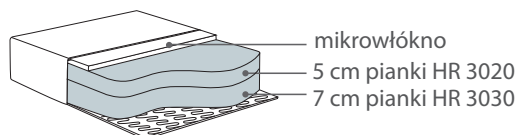

Vesta Moduł LC / Vesta Moduł LC HIGH

Dostępna z różnymi wysokościami oparcia i głębokościami siedziska. **Vesta** wysokość 74 cm / głębokość siedziska 63cm;

Vesta High wysokość 83** cm / głębokość siedziska 59 cm.

Wymiary*		Szerokość • Głębokość • Wysokość w cm	Głębokość siedziska 63/59** • Wysokość siedziska 42/45**		
1 Moduł		85x94x74/83**	C		94x94x74/83**
1 Moduł L/R		106x94x74/83** na rys. moduł L	C Right		120x94x74/83**
1,5 Moduł		94x94x74/83**	C Left		94x120x74/83**
1,5 Moduł L/R		116x94x74/83** na rys. moduł L	Puf Moduł		91x94x42/45**
Chł Moduł L/R		110x160x74/83** na rys. moduł L	Puf		76x56x42/45**
End Part L/R		150x94x74/83** na rys. moduł R			

* Wymiary mogą się różnić +/- 3%, w zależności od wyboru tapicerki i konfiguracji. Piktogramy nie odzwierciedlają proporcji i kształtu mebla.

** Wysokość i głębokość wersji Vesta High (z nóżkami Vesta High lub Vesta Carbon Steel Shiny).

Comfort C1
Poduszka siedziska
Wkład poduszki składa się z pianki wysokoelastycznej pokrytej włókniną.

Comfort C2
Poduszka siedziska
Wkład poduszki siedziska składa się z wysokoelastycznej pianki (HR) z topem pierzowym.

Comfort C4
Poduszka siedziska
Wkład poduszki składa się z pianki wysokoelastycznej pokrytej mikrowłóknem.

Comfort Memory
Poduszka siedziska
Wkład poduszki siedziska składa się z wysokoelastycznej pianki (HR) pokrytej warstwą pianki memory.

Oprócz szwu standardowego STANDARD dostępna wersja ze specjalnym szwem francuskim: F-SPECIAL (szycie na zewnętrznych krańcach).

Poduszki oparciowe w komfortie C2 i Memory zawierają pierze.
Poduszki oparciowe w komfortie C4 zawierają mikrowłóknem.

dostępne nóżki do VESTA (wysokość 10 cm):

VESTA drewno
VESTA stal

dostępne nóżki do VESTA HIGH (wysokość 13 cm):

VESTA drewno High
VESTA Carbon Steel Shiny