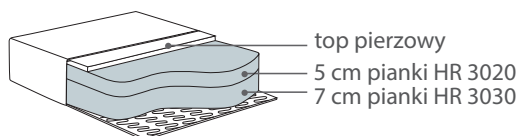

Comfort C2
Poduszka siedziska
Wkład poduszki siedziska składa się z wysokoelastycznej pianki (HR) z topem pierzowym.

Comfort C4
Poduszka siedziska
Wkład poduszki składa się z pianki wysokoelastycznej pokrytej mikrowłóknem.