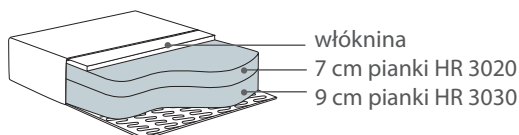

Vesta Moduł LC / Vesta Moduł LC HIGH

Dostępna z różnymi wysokościami oparcia i głębokościami siedziska. **Vesta** wysokość 74 cm / głębokość siedziska 63cm;

Vesta High wysokość 83** cm / głębokość siedziska 59 cm.

Wymiary*		Szerokość • Głębokość • Wysokość w cm	Głębokość siedziska 63/59** • Wysokość siedziska 42/45**		
1 Moduł		85x94x74/83**	C		94x94x74/83**
1 Moduł L/R		106x94x74/83** na rys. moduł L	C Right		120x94x74/83**
1,5 Moduł		94x94x74/83**	C Left		94x120x74/83**
1,5 Moduł L/R		116x94x74/83** na rys. moduł L	Puf Moduł		91x94x42/45**
Chł Moduł L/R		110x160x74/83** na rys. moduł L	Puf		76x56x42/45**
End Part L/R		150x94x74/83** na rys. moduł R			

* Wymiary mogą się różnić +/- 3%, w zależności od wyboru tapicerki i konfiguracji. Piktogramy nie odzwierciedlają proporcji i kształtu mebla.

** Wysokość i głębokość wersji Vesta High (z nóżkami Vesta High lub Vesta Carbon Steel Shiny).

Comfort C1
Poduszka siedziska
Wkład poduszki składa się z pianki wysokoelastycznej pokrytej włókniną.