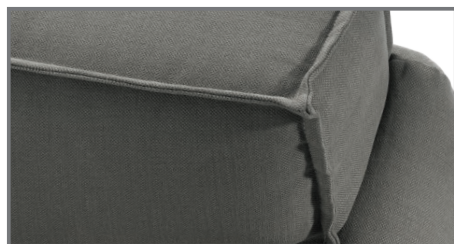

Comfort C4
Poduszka siedziska
Wkład poduszki składa się z pianki wysokoelastycznej pokrytej mikrowłóknem.

Comfort Memory
Poduszka siedziska
Wkład poduszki siedziska składa się z wysokoelastycznej pianki (HR) pokrytej warstwą pianki memory.

Oprócz szwu standardowego STANDARD dostępna wersja ze specjalnym szwem francuskim: F-SPECIAL (szycie na zewnętrznych krańcach).

Vesta STANDARD

Vesta F-SPECIAL

Poduszki oparciowe w komfortie C2 i Memory zawierają pierze.
Poduszki oparciowe w komfortie C4 zawierają mikrowłóknem.