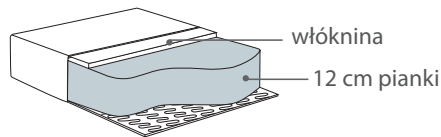

Wymiary*

Szerokość • Głębokość • Wysokość w cm

Głębokość siedziska 54 • Wysokość siedziska 43

3F A/3F B/3F C
238/224/206 x104x90

BOCZEK A
szerokość 20 cm

BOCZEK B
szerokość 13 cm

BOCZEK C
szerokość 4 cm

powierzchnia spania:
szer. 154/ dł. 197/ głębokość sofy po rozłożeniu funkcji spania 154

* Wymiary mogą się różnić +/- 3%, w zależności od wyboru tapicerki i konfiguracji. Piktogramy nie odzwierciedlają proporcji i kształtu mebla.

Comfort EU

Poduszka siedziska

Wkład poduszki składa się z pianki pokrytej włókniną.