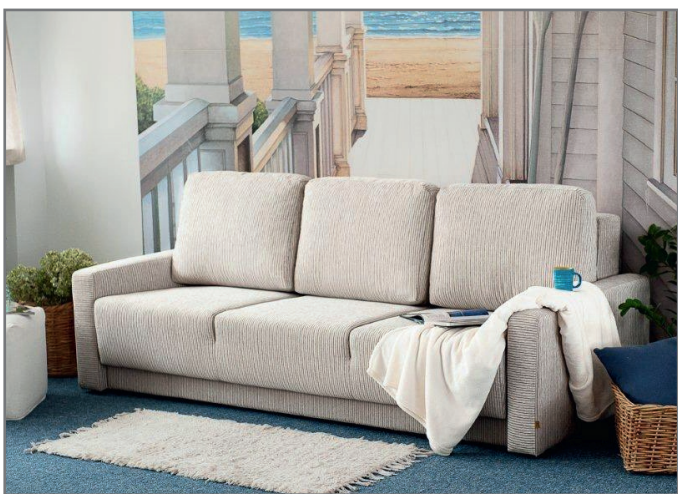

Wizualnie sofa ociepla wnętrze, roztacza aurę spokoju, sprzyjając odprężeniu umysłu i ciała. Zapracowani i wiecznie spieszący się doceniają użyteczność mebla, bowiem dla projektanta modelu jednakowo ważna była funkcja wypoczynkowa i sypialna. Przekształcenie sofy w przestronne miejsce do spania ułatwia obszerny pojemnik na pościel.

- bardzo łatwy w rozkładaniu - unikalny system
- duży pojemnik na pościel
- boczek
- A - szerokości 20 cm
- B - szerokości 13 cm
- C - szerokości 4 cm

Stanley 3F - boczek B