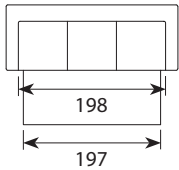

Wymiary*

Szerokość • Głębokość • Wysokość w cm

Głębokość siedziska 54 • Wysokość siedziska 43

3F A/3F B/3F C
238/224/206 x104x90

BOCZEK A
szerokość 20 cm

BOCZEK B
szerokość 13 cm

BOCZEK C
szerokość 4 cm

powierzchnia spania:
szer. 154/ dł. 197/ głębokość sofy po rozłożeniu funkcji spania 154

* Wymiary mogą się różnić +/- 3%, w zależności od wyboru tapicerki i konfiguracji. Piktogramy nie odzwierciedlają proporcji i kształtu mebla.

Comfort EU

Poduszka siedziska

Wkład poduszki składa się z pianki pokrytej włókniną.

- bardzo łatwy w rozkładaniu - unikalny system
- duży pojemnik na pościel
- boczek
- A - szerokości 20 cm
- B - szerokości 13 cm
- C - szerokości 4 cm

Stanley 3F - boczek B

Stanley 3F - boczek C