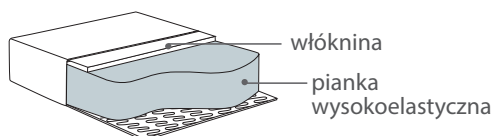

Layla

Wymiary*

Szerokość • Głębokość • Wysokość w cm

Głębokość siedziska 41 • Wysokość siedziska 47

Fotel Low
56x60x84

Podłokietnik na wysokości
54,5 cm od podłogi

Fotel High
56x60x84

Podłokietnik na wysokości
65 cm od podłogi

* Wymiary mogą się różnić +/- 3%, w zależności od wyboru tapicerki i konfiguracji. Piktogramy nie odzwierciedlają proporcji i kształtu mebla.

Comfort C1

Poduszka siedziska

Wkład poduszki składa się z pianki wysokoelastycznej pokrytej włókniną.

Fotel Layla to połączenie klasycznej, eleganckiej formy i współczesnych, odważnych materiałów wykończeniowych. W zależności od stylistyki i charakteru wnętrza, w którym ma się pojawić, można wybierać w modelach na jasnych nóżkach - które wnoszą aurę lekkości, finezji lub na ciemnych nóżkach - które gwarantują stonowaną elegancję, prestiż. Dostępny w wykończeniu zarówno w skórze, jak i w tkaninie. Zastosowane materiały najwyższej jakości zapewniają długotrwałe użytkowanie oraz łatwą pielęgnację mebla. Znakomicie sprawdza się w nowoczesnych przestrzeniach biurowych, jak i domowych gabinetach, jadalniach i salonach.

Fotel Layla dostępny także z metalowymi nóżkami Layla Stal Frame Grey, White lub Black.